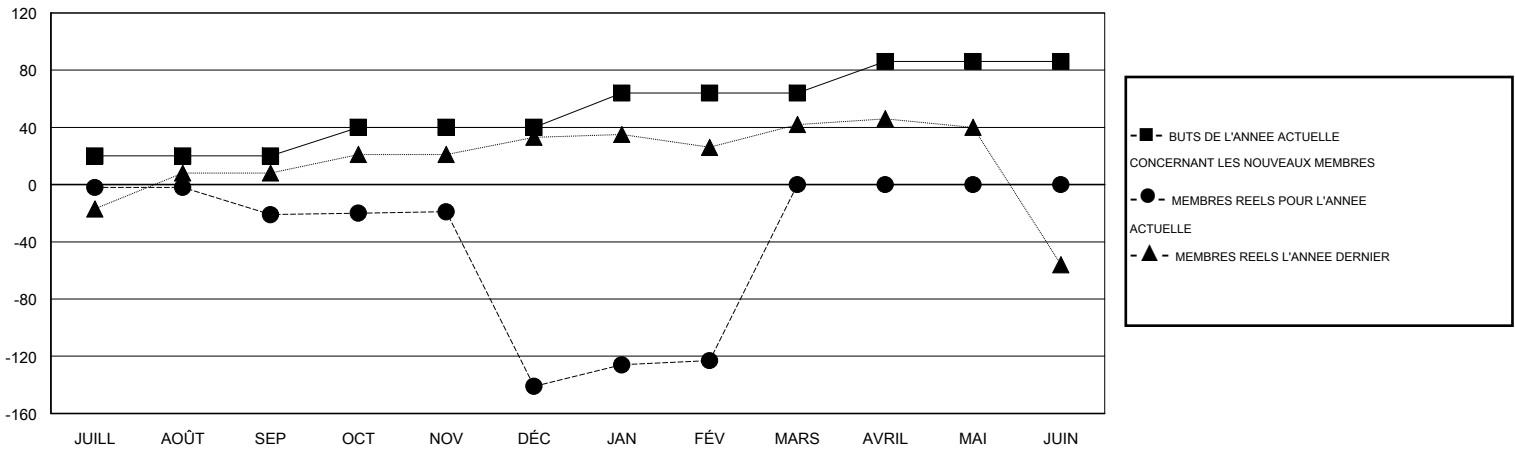

BUTS ET MEMBRES REELS - CUMULATIF

CLUBS RADIÉS: 8	11 CLUBS OF 43 ONT AJOUTE 1 OU PLUSIEURS NOUVEAUX MEMBRES	<u>DISTRIBUTION PAR SEXE</u> HOMME 307 (43.98%) FEMME 391 (56.02%)
<u>MEMBRES RADIÉS</u> DECEDE 1 CLUB ANNULE 134 AUTRE 29 TOTAL 164	CLIQUER ICI POUR AVOIR LES DONNEES DE L'EVALUATION DE SANTE	MEMBRES D'UNITE FAMILIALE 38 CHEF DE FAMILLE 16 N'EST PAS CHEF DE FAMILLE 22