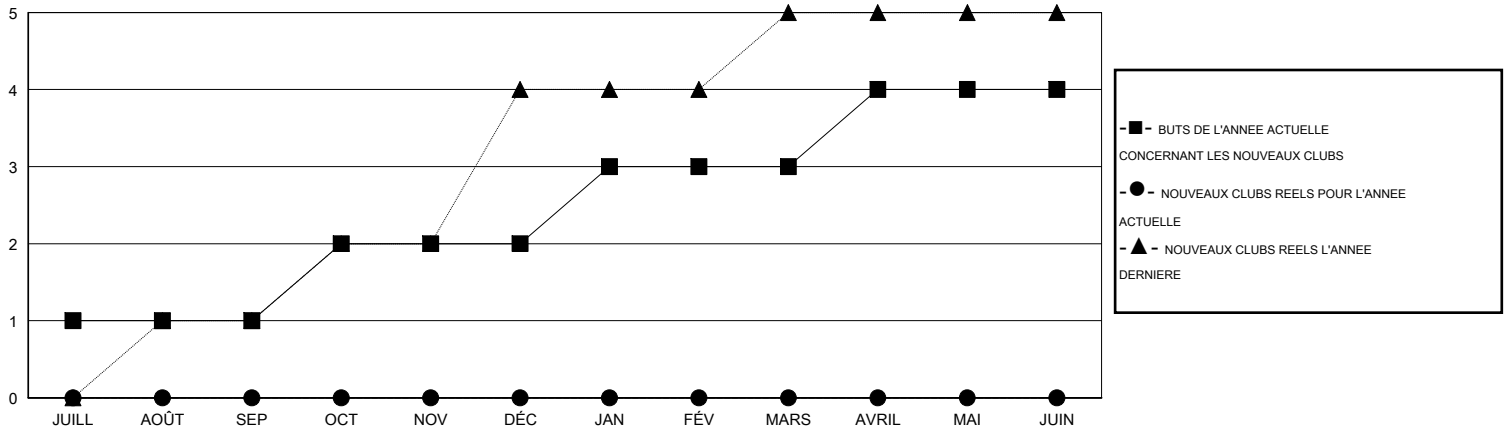

MONTHLY MEMBERSHIP PROGRESS REPORT

District 416

Results as of: 2/29/2016

GMT: Ahmed Mostafa

LIEU MOROCCO

RC EME 6-Af

Clubs					Membres				
RESULTATS POUR 2015-2016					RESULTATS POUR 2015-2016				
TRIMESTRE	BUT CONCERNANT LES NOUVEAUX CLUBS	NOUVEAUX CLUBS	CLUBS ANNULÉS	GAIN NET/PERTE NETTE	TRIMESTRE	BUT CONCERNANT LES NOUVEAUX MEMBRES	MEMBRES FONDATEURS ET NOUVEAUX AJOUTÉS	MEMBRES RADIÉS	GAIN NET/PERTE NETTE
JUILL/AOÛT/SEP	1	0	1	-1	JUILL/AOÛT/SEP	20	5	26	-21
OCT/NOV/DÉC	1	0	7	-7	OCT/NOV/DÉC	20	13	133	-120
JAN/FÉV/MARS	1	0	0	0	JAN/FÉV/MARS	24	23	5	18
AVRIL/MAI/JUIN	1	0	0	0	AVRIL/MAI/JUIN	22	0	0	0

BUTS ET NOUVEAUX CLUBS REELS - CUMULATIF

BUTS ET MEMBRES REELS - CUMULATIF

CLUBS RADIÉS: 8	11 CLUBS OF 43 ONT AJOUTE 1 OU PLUSIEURS NOUVEAUX MEMBRES	<u>DISTRIBUTION PAR SEXE</u> HOMME 307 (43.98%) FEMME 391 (56.02%)
<u>MEMBRES RADIÉS</u> DECEDE 1 CLUB ANNULE 134 AUTRE 29 TOTAL 164	CLIQUER ICI POUR AVOIR LES DONNEES DE L'EVALUATION DE SANTE	MEMBRES D'UNITE FAMILIALE 38 CHEF DE FAMILLE 16 N'EST PAS CHEF DE FAMILLE 22